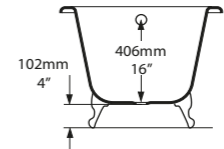

○ WES-N-SW-NO

CE Massachusetts Code
cUPC listing by IAPMO

Tap holes can be drilled by installer
Armaturenlöcher können leicht vom Installateur gebohrt werden
Les trous de robinetterie peuvent être percés par l'installateur
Pueden ser perforados por el instalador
I fori per rubinetti possono essere perforati dall'installatore

Section BB

Rim Detail

São Paulo, Brazil

Photography by: Ronaldo Rizzutti

Architecture: Andrea Murao

Qc rich in Volcanic Limestone™

SW QUARRYCAST™ White.

Qc rich in Volcanic Limestone™

Personalise