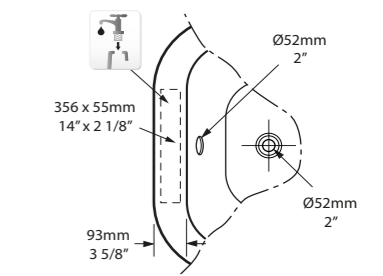

○ WES-N-SW-NO

CE Massachusetts Code
cUPC listing by IAPMO

Tap holes can be drilled by installer
Armaturenlöcher können leicht vom Installateur gebohrt werden
Les trous de robinetterie peuvent être percés par l'installateur
Pueden ser perforados por el instalador
I fori per rubinetti possono essere perforati dall'installatore

Rim Detail

São Paulo, Brazil

Photography by: Ronaldo Rizzutti

Architecture: Andrea Murao

Qc rich in Volcanic Limestone™

SW QUARRYCAST™ White.

Qc rich in Volcanic Limestone™

Personalise