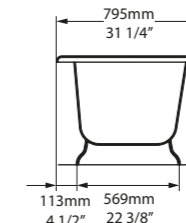

○ YOR-N-SW-NO + YOR-B-SW

CE Massachusetts Code
cUPC listing by IAPMO

Tap holes can be drilled by installer
Armaturenlöcher können leicht vom Installateur gebohrt werden
Les trous de robinetterie peuvent être percés par l'installateur
Pueden ser perforados por el instalador
I fori per rubinetti possono essere perforati dall'installatore

Front View

London, UK

Photography by: Kasia Fizzer

Design by: Jess Hurrell

SW QUARRYCAST™ White.

Qc rich in Volcanic Limestone™

Personalise