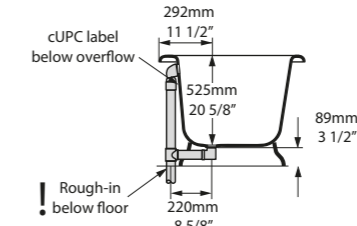

○ YOR-N-SW-NO + YOR-B-SW

CE Massachusetts Code
cUPC listing by IAPMO

Tap holes can be drilled by installer
Armaturenlöcher können leicht vom Installateur gebohrt werden
Les trous de robinetterie peuvent être percés par l'installateur
Pueden ser perforados por el instalador
I fori per rubinetti possono essere perforati dall'installatore

Section BB

London, UK

Photography by: Kasia Fizzer

Design by: Jess Hurrell

SW QUARRYCAST™ White.

Qc rich in Volcanic Limestone™

Personalise