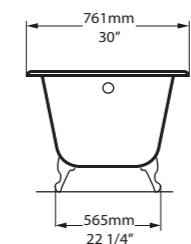

○ WES-N-SW-NO

CE Massachusetts Code
cUPC listing by IAPMO

Tap holes can be drilled by installer
Armaturenlöcher können leicht vom Installateur gebohrt werden
Les trous de robinetterie peuvent être percés par l'installateur
Pueden ser perforados por el instalador
I fori per rubinetti possono essere perforati dall'installatore

Front View

Rim Detail

São Paulo, Brazil

Photography by: Ronaldo Rizzutti

Architecture: Andrea Murao

Qc rich in Volcanic Limestone™

SW QUARRYCAST™ White.

Qc rich in Volcanic Limestone™

Personalise