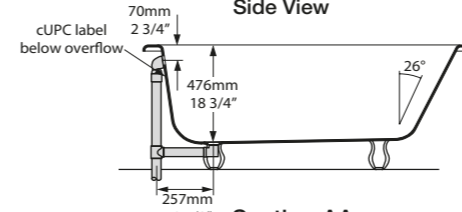

○ WES-N-SW-NO

CE Massachusetts Code
cUPC listing by IAPMO

Tap holes can be drilled by installer
Armaturenlöcher können leicht vom Installateur gebohrt werden
Les trous de robinetterie peuvent être percés par l'installateur
Pueden ser perforados por el instalador
I fori per rubinetti possono essere perforati dall'installatore

Section AA

Rim Detail

São Paulo, Brazil

Photography by: Ronaldo Rizzutti

Architecture: Andrea Murao

Qc rich in Volcanic Limestone™

SW QUARRYCAST™ White.

Qc rich in Volcanic Limestone™

Personalise