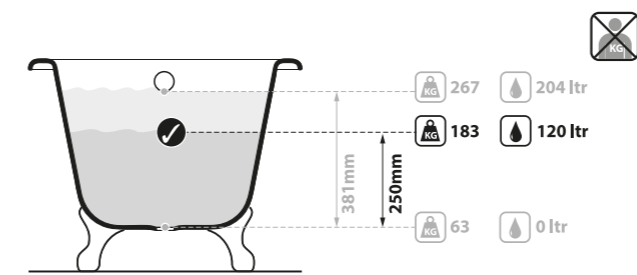

○ WES-N-SW-NO

CE Massachusetts Code
cUPC listing by IAPMO

Tap holes can be drilled by installer
Armaturenlöcher können leicht vom Installateur gebohrt werden
Les trous de robinetterie peuvent être percés par l'installateur
Pueden ser perforados por el instalador
I fori per rubinetti possono essere perforati dall'installatore

Rim Detail

São Paulo, Brazil

Photography by: Ronaldo Rizzutti

Architecture: Andrea Murao

Qc rich in Volcanic Limestone™

SW QUARRYCAST™ White.

Qc rich in Volcanic Limestone™

Personalise