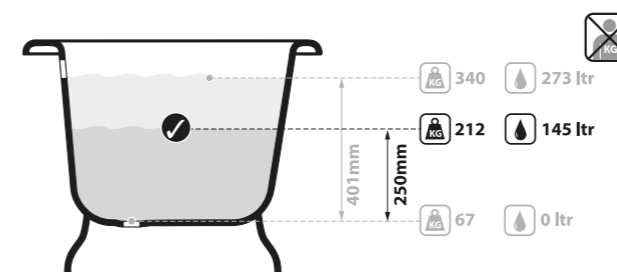

○ YOR-N-SW-NO + YOR-B-SW

CE Massachusetts Code
cUPC listing by IAPMO

Tap holes can be drilled by installer
Armaturenlöcher können leicht vom Installateur gebohrt werden
Les trous de robinetterie peuvent être percés par l'installateur
Pueden ser perforados por el instalador
I fori per rubinetti possono essere perforati dall'installatore

London, UK

Photography by: Kasia Fizzer

Design by: Jess Hurrell

SW QUARRYCAST™ White.

Qc rich in Volcanic Limestone™

Personalise