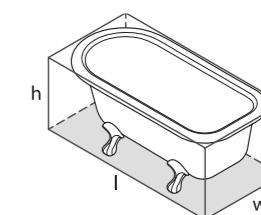

Related accessories

Metallo 61 Quartz
Page 220

Anatolia 56
Page 224

l = 1525mm/60"
w = 761mm/30"
h = 613mm/24½"

○ WES-N-SW-NO
■ PAINT-BATH
63kg

○ WES-N-SW-NO

CE Massachusetts Code
cUPC listing by IAPMO

Tap holes can be drilled by installer
Armaturenlöcher können leicht vom Installateur gebohrt werden
Les trous de robinetterie peuvent être percés par l'installateur
Pueden ser perforados por el instalador
I fori per rubinetti possono essere perforati dall'installatore