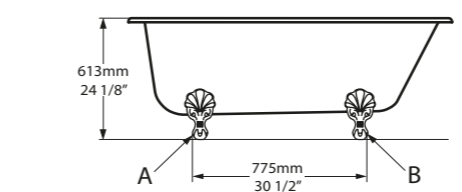

○ WES-N-SW-NO

CE Massachusetts Code
cUPC listing by IAPMO

Tap holes can be drilled by installer
Armaturenlöcher können leicht vom Installateur gebohrt werden
Les trous de robinetterie peuvent être percés par l'installateur
Pueden ser perforados por el instalador
I fori per rubinetti possono essere perforati dall'installatore

Side View

Rim Detail

São Paulo, Brazil

Photography by: Ronaldo Rizzutti

Architecture: Andrea Murao

Qc rich in Volcanic Limestone™

SW QUARRYCAST™ White.

Qc rich in Volcanic Limestone™

Personalise