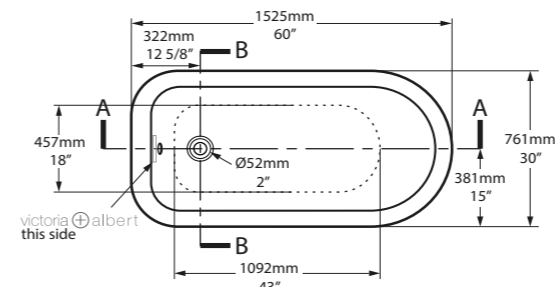

Related accessories

Metallo 61 Quartz
Page 220

Anatolia 56
Page 224

l = 1525mm/60"
w = 761mm/30"
h = 613mm/24½"

○ WES-N-SW-NO
■ PAINT-BATH
63kg

○ WES-N-SW-NO

CE Massachusetts Code
cUPC listing by IAPMO

Tap holes can be drilled by installer
Armaturenlöcher können leicht vom Installateur gebohrt werden
Les trous de robinetterie peuvent être percés par l'installateur
Pueden ser perforados por el instalador
I fori per rubinetti possono essere perforati dall'installatore